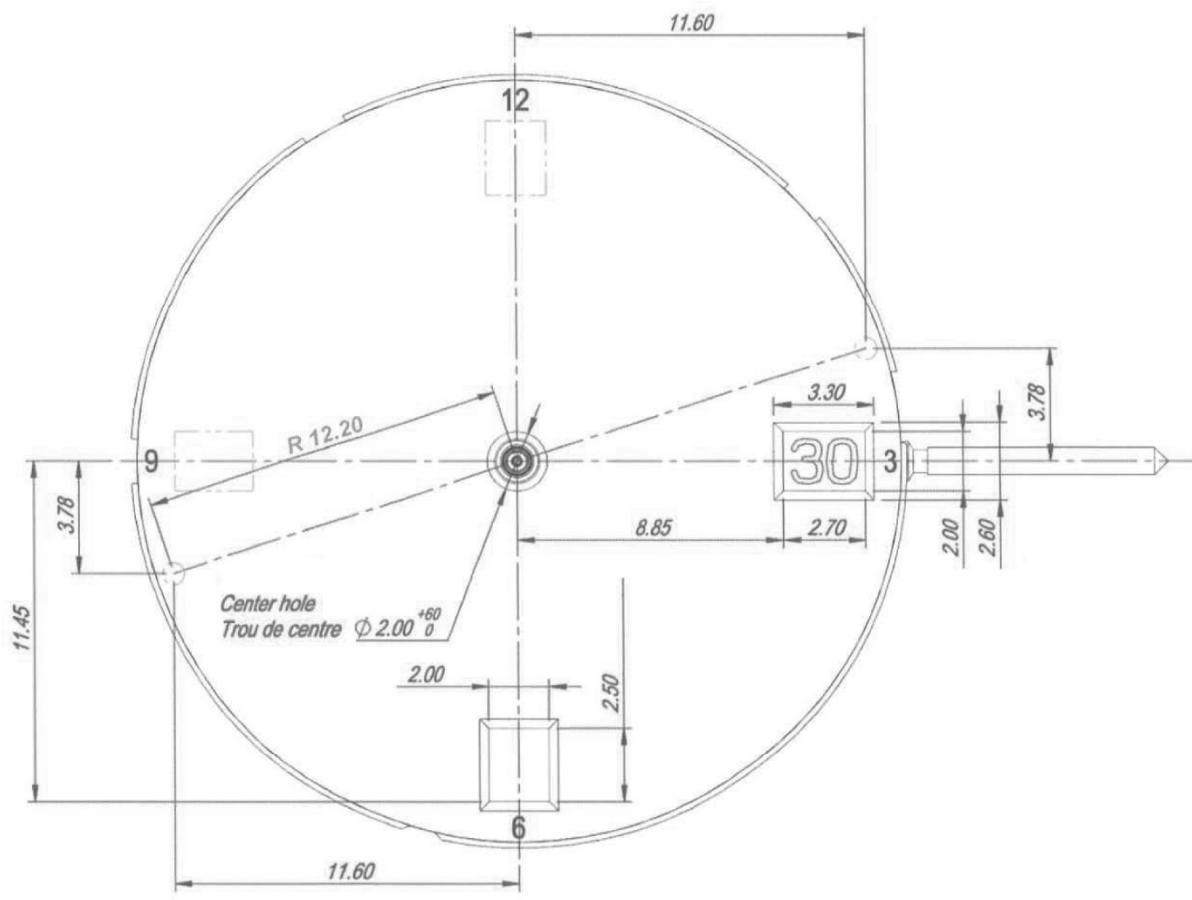

WU20A

FRAME FOR CASE - CAGE POUR BOÎTE

WU20A

HAND FITTING HEIGHTS - AIGUILLAGES

WU20A

INDICATIONS FOR DIAL - INDICATIONS POUR CADRAN

WU20A

CASING OPTIONS - OPTIONS D'EMBOÏTAGE