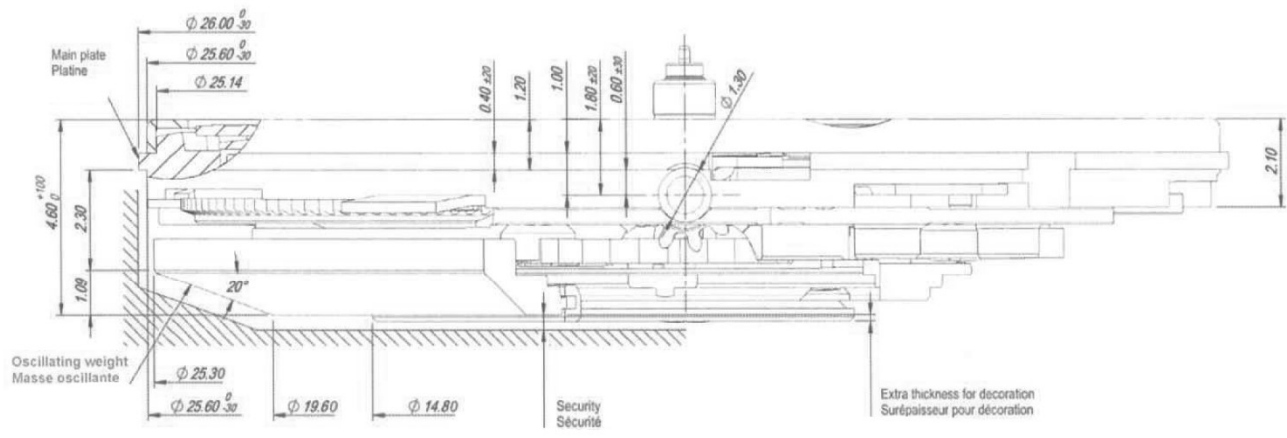

WU20A

FRAME FOR CASE - CAGE POUR BOÎTE

WU20A

HAND FITTING HEIGHTS - AIGUILLAGES

WU20A

INDICATIONS FOR DIAL - INDICATIONS POUR CADRAN

WU20A

CASING OPTIONS - OPTIONS D'EMBOÏTAGE