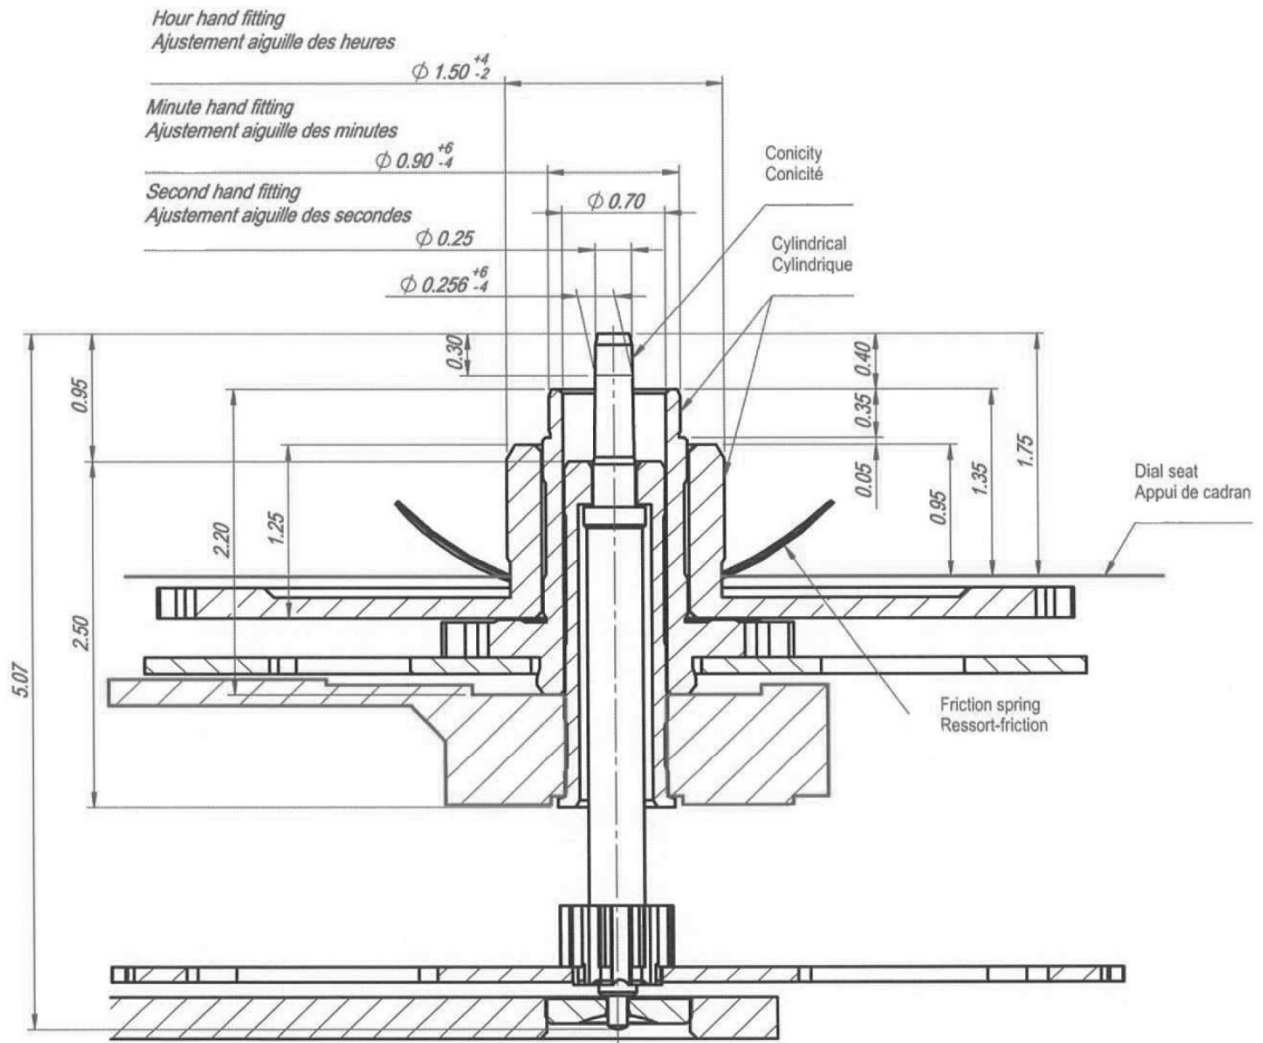

WU20A

FRAME FOR CASE - CAGE POUR BOÎTE

WU20A

HAND FITTING HEIGHTS - AIGUILLAGES

WU20A

INDICATIONS FOR DIAL - INDICATIONS POUR CADRAN

WU20A

CASING OPTIONS - OPTIONS D'EMBOÏTAGE