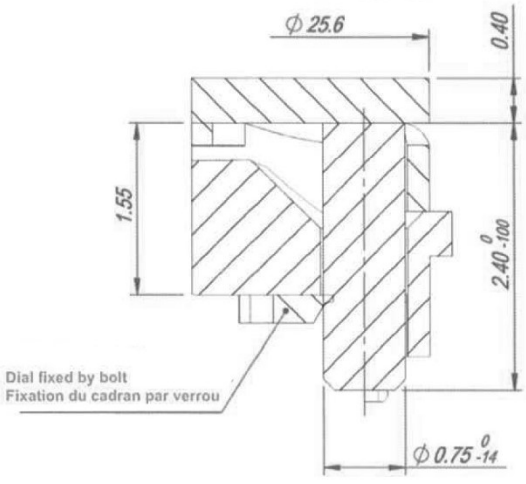

WU20A

FRAME FOR CASE - CAGE POUR BOÎTE

WU20A

HAND FITTING HEIGHTS - AIGUILLAGES

WU20A

INDICATIONS FOR DIAL - INDICATIONS POUR CADRAN

WU20A

CASING OPTIONS - OPTIONS D'EMBOÏTAGE