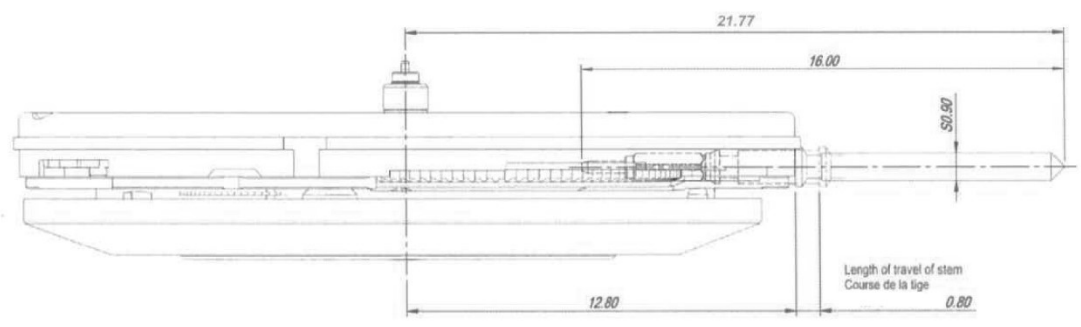

WU20A

FRAME FOR CASE - CAGE POUR BOÎTE

WU20A

HAND FITTING HEIGHTS - AIGUILLAGES

WU20A

INDICATIONS FOR DIAL - INDICATIONS POUR CADRAN

WU20A

CASING OPTIONS - OPTIONS D'EMBOÏTAGE